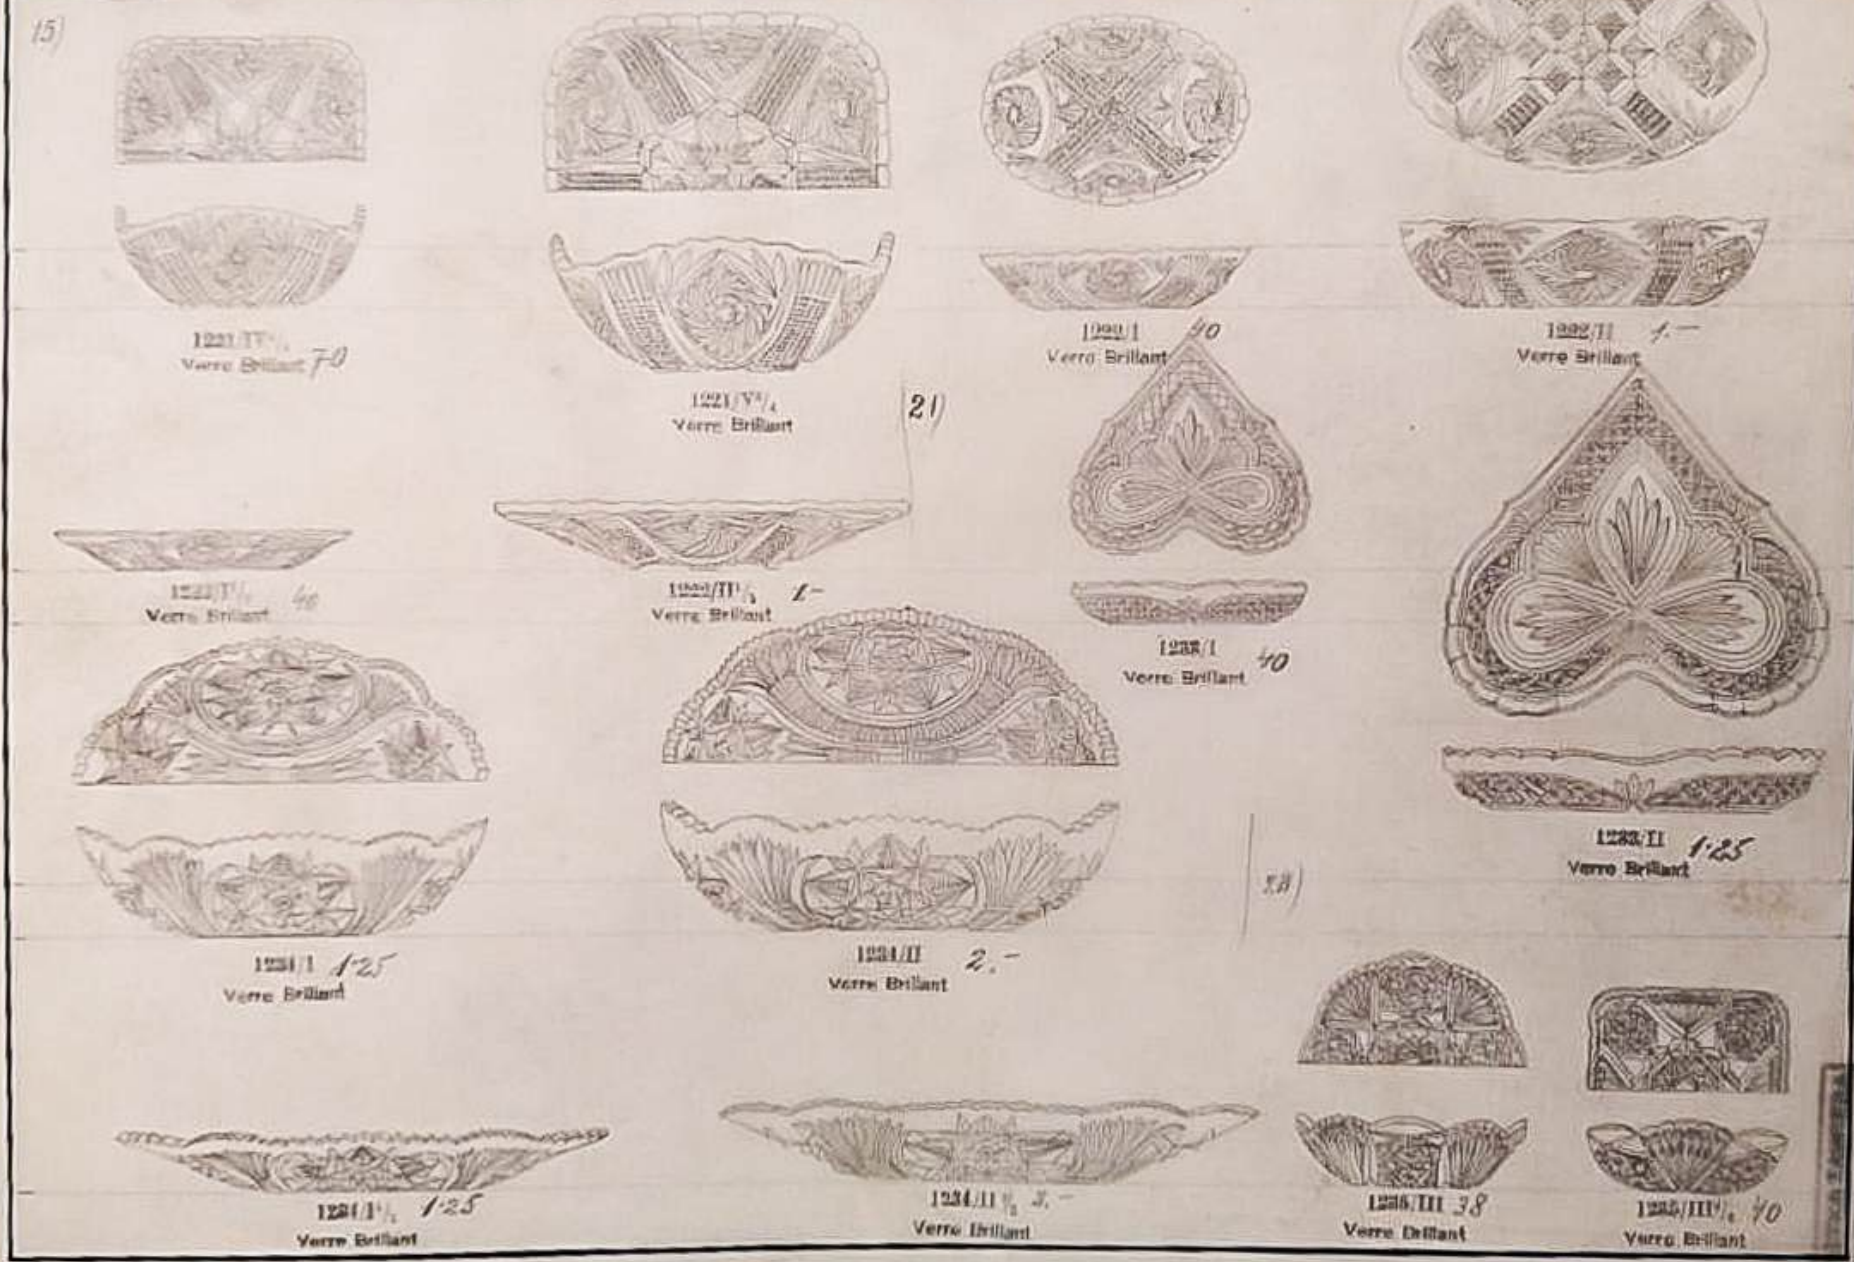

1251/II 140
Verre Brillant

Verre Brillant 1251/III 210

Katalog II

nr. 87.

LOFT
paris

WYKŁADZIEK ZAWIERA
STRON NIEZAKŁADANĄ
CENA

Fabryka Szkła Łąbkowice

Fabryka Szkła Łąbkowice